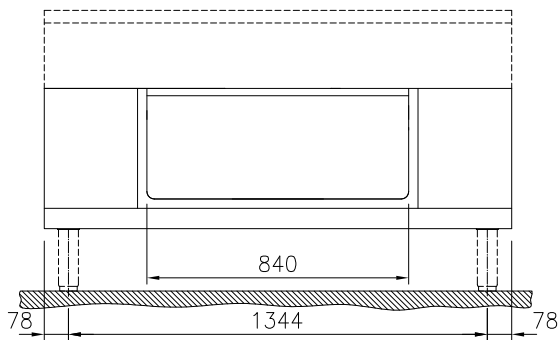

Öppet underskåp,
genomgående, betjänas
från 2 sidor - H2, 1500 mm

Kort specifikation

Pos.

1 500 mm brett öppet, genomgående underskåp för förvaring av kastruller, stekpannor, plåtar etc. Med hygien design och rundade kanter. Enheten är konstruerad enligt DIN 18860-2 med 70 mm indragen sockel. Tillverkad i en robust ramkonstruktion. Arbetsyta i 2 mm 1.4301 (AISI 304). Släta arbetsytor som är enkla att rengöra. THERMODUL-Anslutningssystem ger arbetsytor med minimala skarvar som gör att fett och smuts inte kan tränga ner mellan enheterna.

Konstruktion

- Hygienic design of the open base compartment with large round edges.
- IPX5 kapslingsklass
- 2 mm arbetsyta i 1.4301 (AISI 304).
- Plan ytkonstruktion för att lätt rengöra ytorna.
- Självbärande konstruktion.

Front

Sida

Topp

Viktig information

Ytermått, bredd	
589192 (MC2ACCLOO0)	1500 mm
Ytermått, djup	900 mm
Ytermått, höjd	450 mm
Skåputrymmets invändiga dimensioner (bredd):	840 mm
Skåputrymmets invändiga dimensioner (höjd):	330 mm
Skåputrymmets invändiga dimensioner (djup):	860 mm
Nettovikt:	29 kg